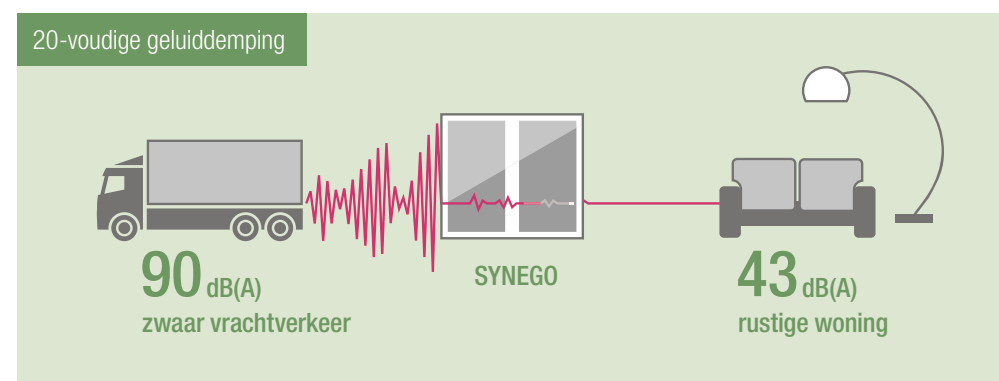

Efficiënte warmte-isolatie: verwarmingskosten besparen met SYNEGO

De SYNEGO hefschuifdeuren zijn een perfect bezuinigingsplan: dankzij de uitstekende warmte-isolerende eigenschappen en een warmtegeleidingscoëfficiënt U_f tot $1,3 \text{ W/m}^2\text{K}$, daalt uw energieverbruik meteen.

20-voudige geluiddemping – gezonde slaap en meer rust

U bent dagelijks omgeven door sterke geluiden: de ene keer is het hinderlijk lawaai van het verkeer, de andere keer de storende grasmaaier van de buurman. Met de SYNEGO hefschuifdeuren sluit u het lawaai gewoonweg buiten en verandert u uw woning in een ware oase van rust – en tegelijk geniet u van een efficiënte warmte-isolatie. Dankzij de geluidsisolerende maatregelen wordt een 20-voudige geluiddemping gerealiseerd.

Verhoging van het geluidsniveau met 10 dB = Verdubbeling van de subjectief waargenomen geluidssterkte (LfU).

Bron: www.hug-technik.com/inhalt/ta/schallpegel_laermpegel.html

Beduidend onderhoudsvriendelijker: High-Definition-Finishing (HDF)

De HDF-oppervlakken van de SYNEGO hefschuifdeuren zijn buitengewoon hoogwaardig, perfect glad en gesloten. Daardoor zijn ze minder gevoelig voor vuil en kunnen ze snel en moeiteloos worden schoongemaakt met water, een beetje reinigingsmiddel en een zachte doek.