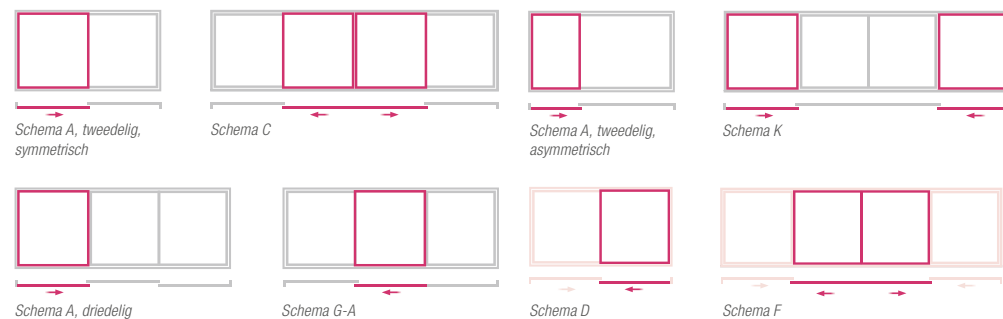

Geniet van het unieke panorama-effect en verander uw huis in een zon-
overgoten oase van welbehagen.

Meer licht voor elke gevelopening

SYNEGO hefschuifdeuren zijn verkrijgbaar met alle gangbare openingschema's. Ze bieden uitstekende kwaliteit met een laag gewicht, zijn eenvoudig in het gebruik en schuiven bijzonder makkelijk. De Panorama-uitvoering blinkt dankzij de buitengewoon slanke ramen bovendien uit door een maximale lichtinval.

Standaarduitvoering

Panorama-uitvoering

Lichtovergoten ruimten – met een elementbreedte tot 10 m!

Openingschema's

Profiteer van onze uitgebreide mogelijkheden. Met een maximale **elementbreedte** van **10 meter** en maximaal **2,70 meter openingshoogte** beschikt u over een enorme ontwerpvrijheid. Met de hefschuifdeuren van SYNEGO is een doorgangsbreedte van **5 meter** haalbaar – zo staat niets uw ideeën in de weg.